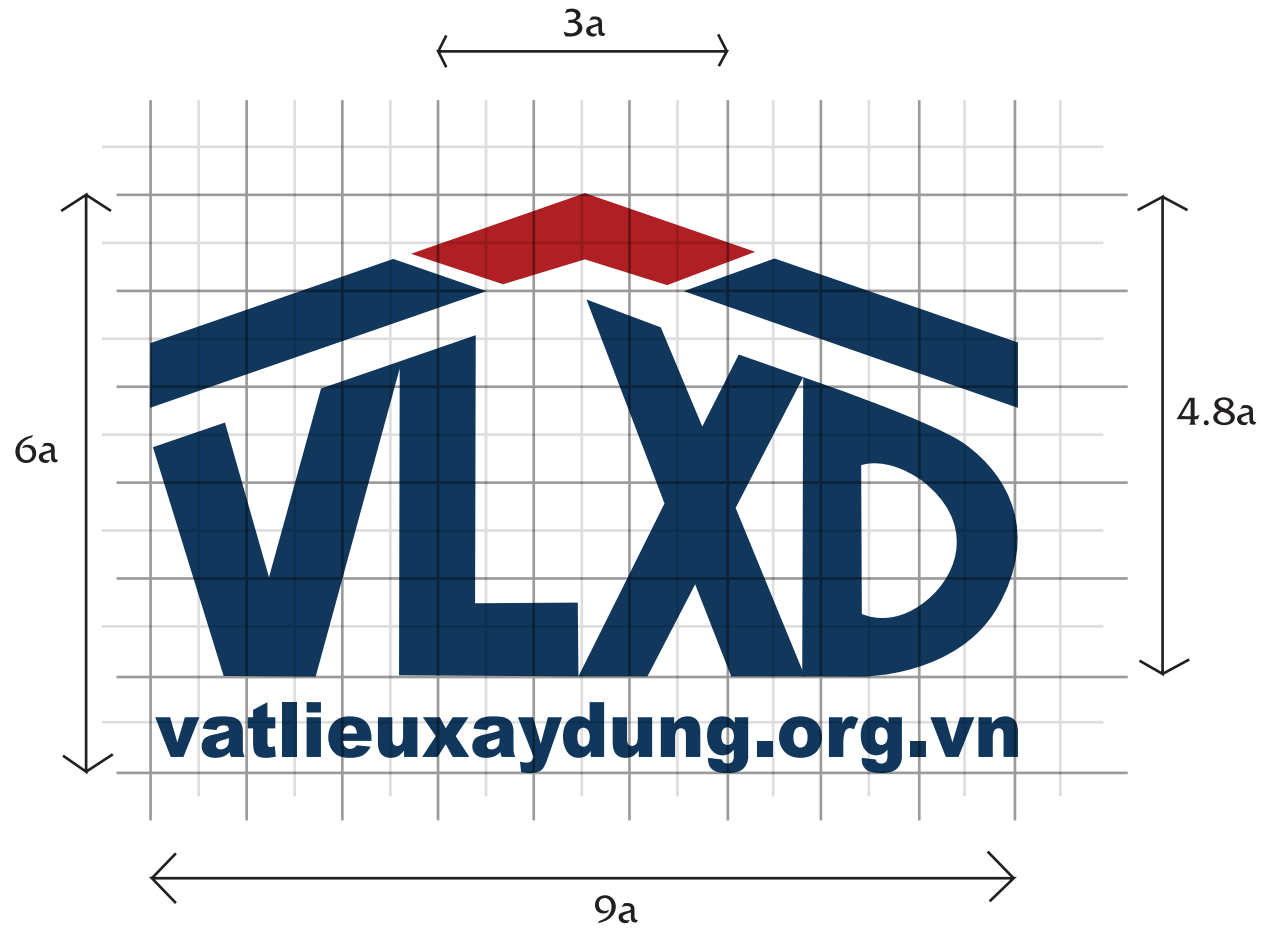

THÔNG SỐ MÀU VÀ FONT CHỮ CHUẨN CỦA LOGO

Thông số màu:

■ #10375C
CMYK: 100-81-38-29
RGB: 16-55-92

■ #AF1E23
CMYK: 20-100-100-14
RGB: 175-30-35

Font chữ: arial - black

QUY CHUẨN LOGO

BIỂU TƯỢNG TIÊU CHUẨN ÂM BẢN MÀU

MÀU SẮC ĐẶC TRƯNG

 #10375C
CMYK: 100-81-38-29
RGB: 16-55-92

 #AF1E23
CMYK: 20-100-100-14
RGB: 175-30-35

LOGO SAI QUY CÁCH

Logo sai màu

Logo sai khoảng cách chữ với hình

Logo bị kéo dãn

Logo bị xoay lệch

Logo bị phá vỡ hình

Logo đặt trên nền không có độ tương phản cao

ĐẶC TRƯNG CỦA LOGO

Hình đặc trưng

Chữ đặc trưng