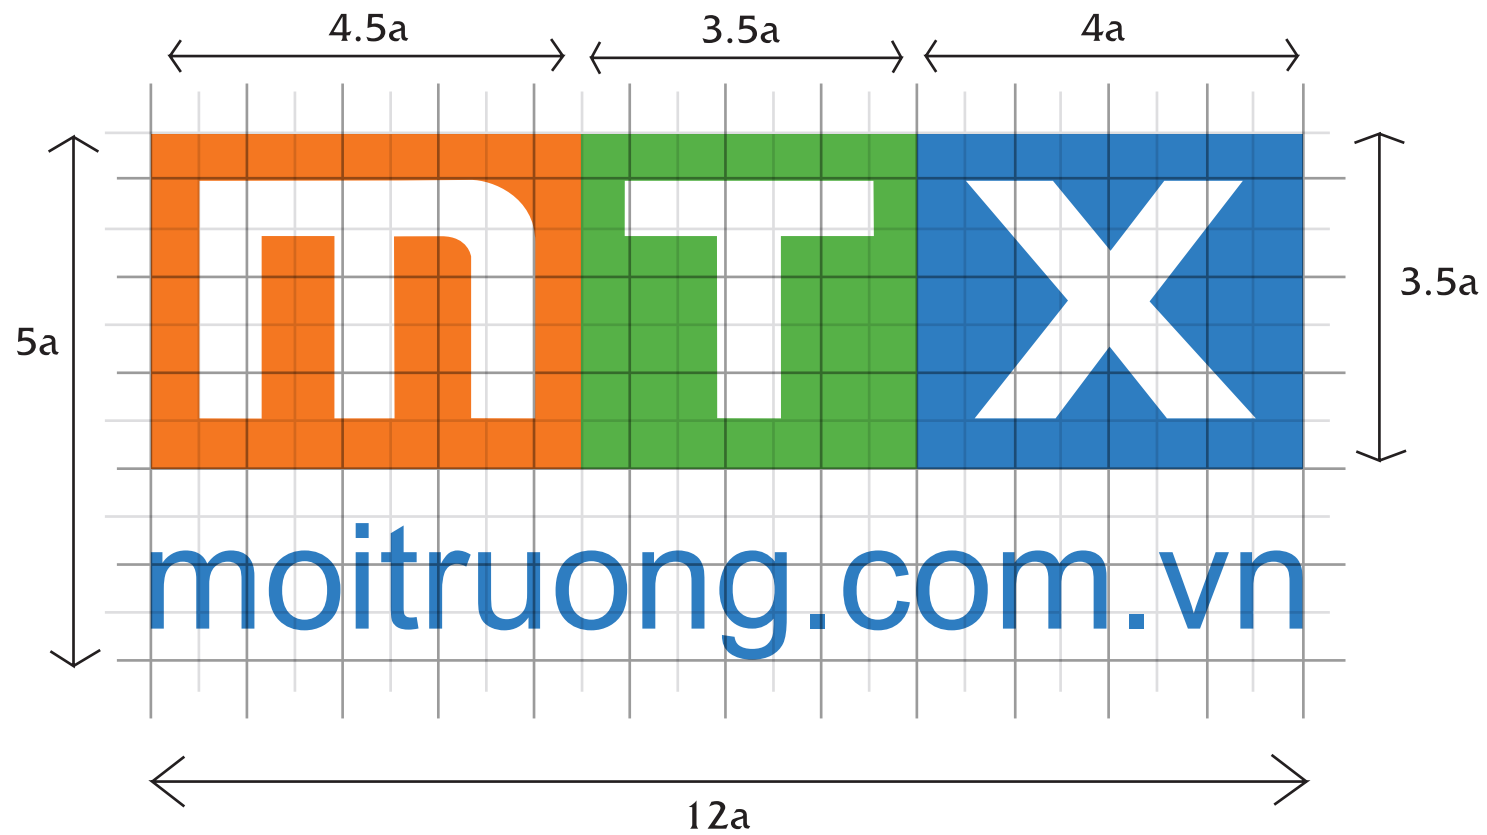

moitruong.com.vn

Thông số màu:

Font chữ: arial

■ #F37720

R: 243 C: 0
G:119 M: 66
B: 32 Y: 100
K: 0

■ #56B147

R: 86 C: 70
G:177 M: 4
B: 71 Y: 100
K: 0

■ #2E7DC1

R: 46 C: 80
G:125 M: 45
B: 193 Y: 0
K: 0

#F37720

R: 243 C: 0
G:119 M: 66
B: 32 Y: 100
K: 0

#56B147

R: 86 C: 70
G:177 M: 4
B: 71 Y: 100
K: 0

#2E7DC1

R: 46 C: 80
G:125 M: 45
B: 193 Y: 0
K: 0

Logo sai màu

Logo sai khoảng cách chữ với hình

Logo bị kéo dãn

Logo bị xoay lệch

Logo bị phá vỡ hình

Logo đặt trên nền không có độ tương phản cao

Hình đặc trưng

moitruong.com.vn

Chữ đặc trưng